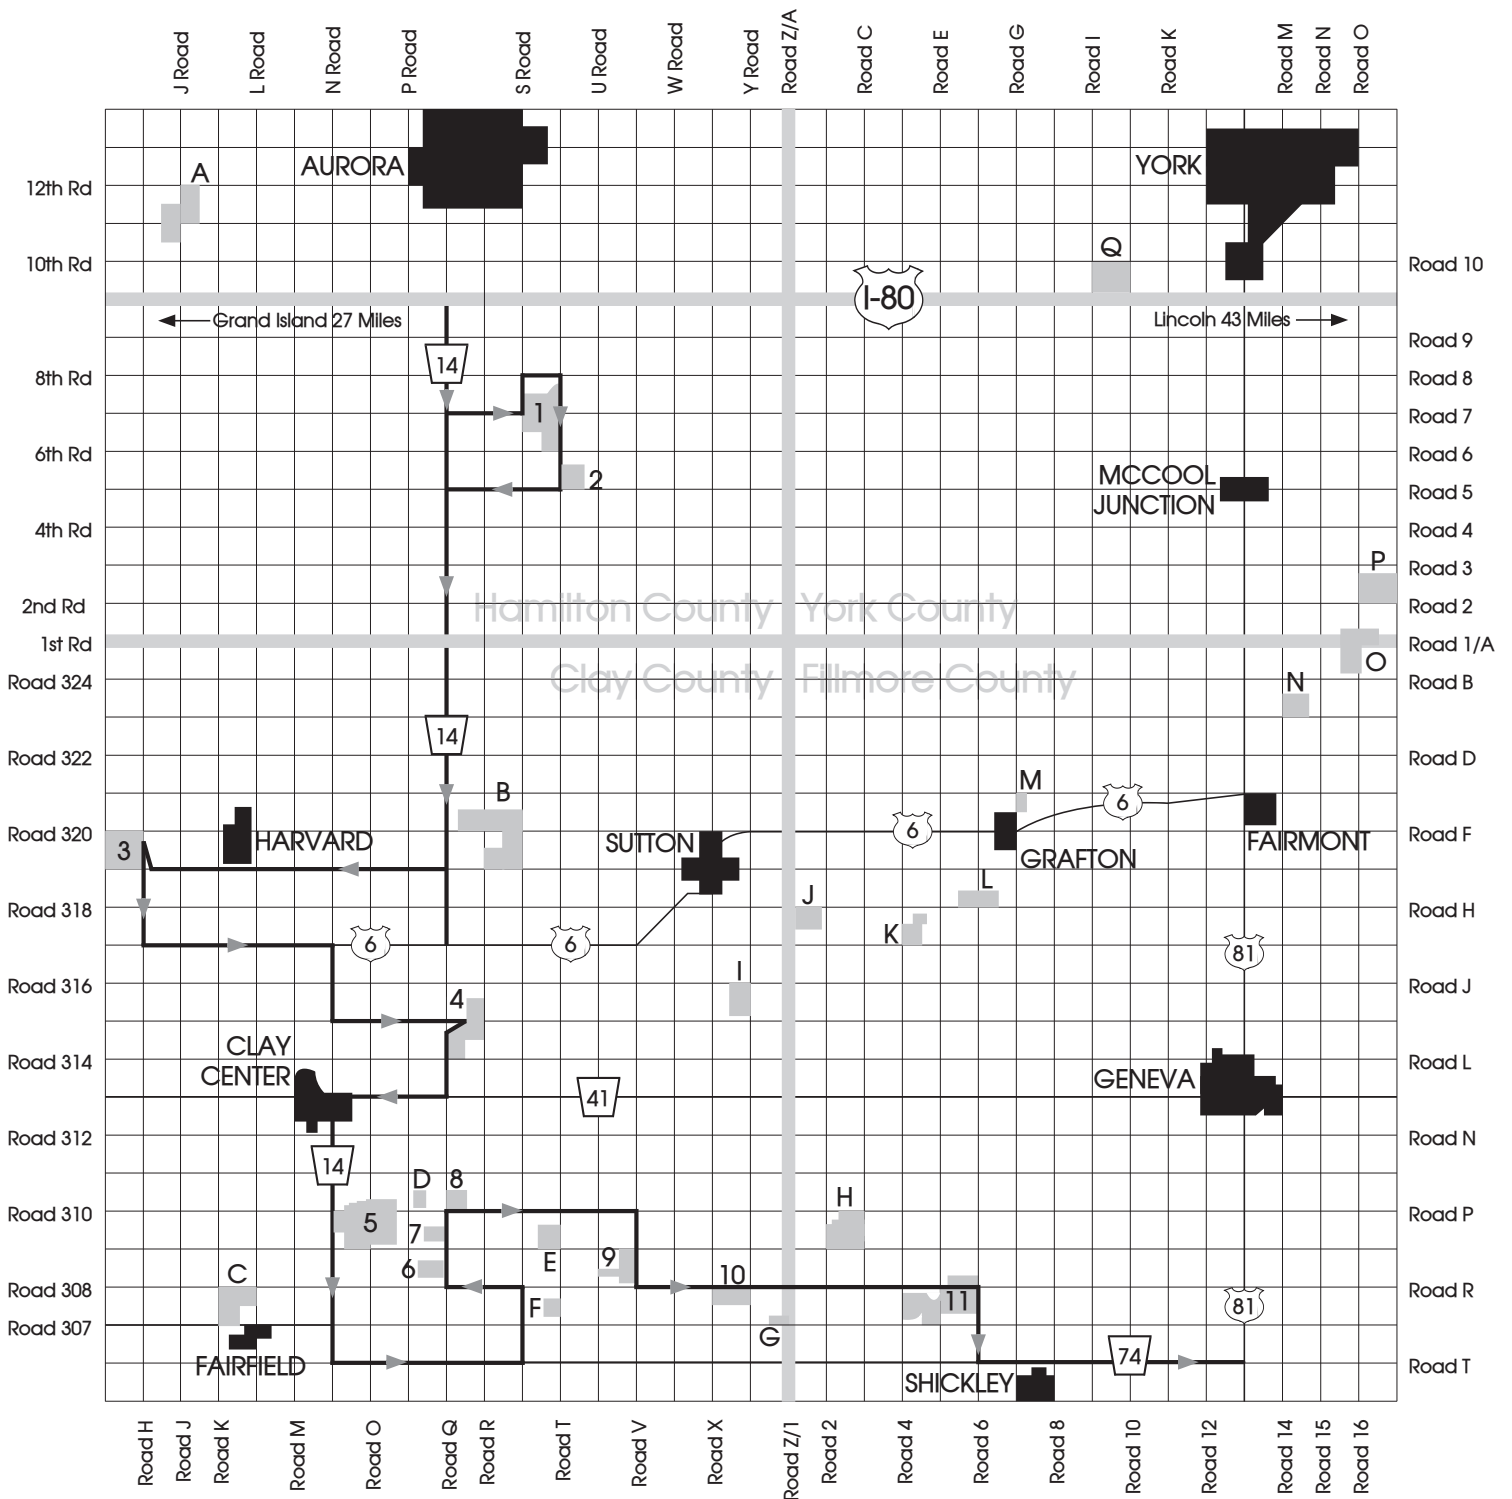

Eastern Rainwater Basin Wetlands Driving Tour

Eastern Driving Tour Key

1. Pintail WMA
2. Nelson WPA
3. Harvard WPA
4. Verona Complex (DU)
5. Massie WPA
6. Schuck WPA
7. Meadowlark WPA
8. Moger WPA

9. Eckhardt WPA
10. Hansen WPA
11. Mallard Haven WPA

Additional Public Wetlands

- A. Springer WPA
- B. Hultine WPA
- C. Kissinger WMA
- D. Harms WPA
- E. Green Acres WMA
- F. Greenhead WMA
- G. Greenwing WMA
- H. Krause WPA

- I. Lange WPA
- J. Rolland WPA
- K. Rauscher WPA
- L. Brauning WPA
- M. Bluebill WMA
- N. Real WPA
- O. County Line WPA
- P. Sinninger WPA
- Q. Kirkpatrick WMA